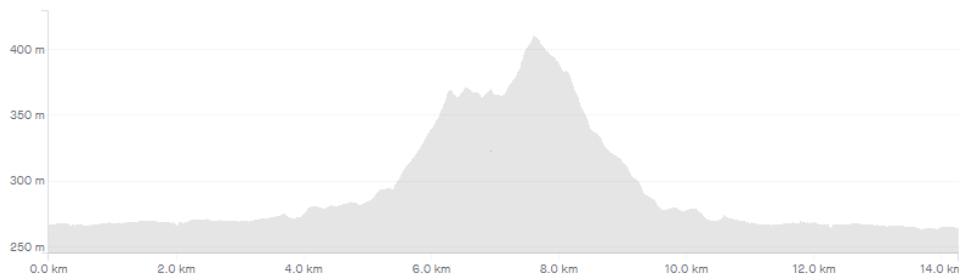

Opomba: Organizator si pridržuje pravico do dopolnitve razpisa.

VREME NAS NE MORE PRESENETITI! SI POMAHAMO NA TRASI!

31. STRAVA™ NOVOLETNI TEK DOLSKO 2020

ŠD PARTIZAN DOLSKO

★ Novoletni tek Dolsko

Run Segment Dolsko, Ljubljana, Slovenia

Distance Avg Grade Lowest Elev Highest Elev Elev Difference 84 Attempts By 60 People
14.26km 0.0% 263m 410m 147m

☆ Novoletni tek Dolsko srednja

Run Segment Kamnica, Ljubljana, Slovenia

Distance Avg Grade Lowest Elev Highest Elev Elev Difference 133 Attempts By 91 People
10.41km 0.0% 275m 422m 146m